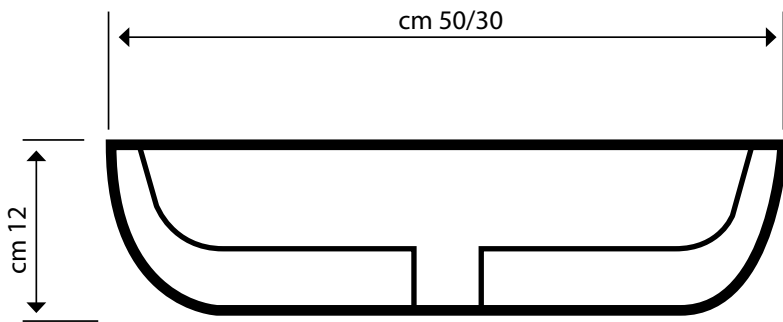

Lavabo

LAVABO ARDESIA NERO
(cod. 490)

PESO A COLLO
20 Kg

QUANTITÀ A COLLO
1 pz.