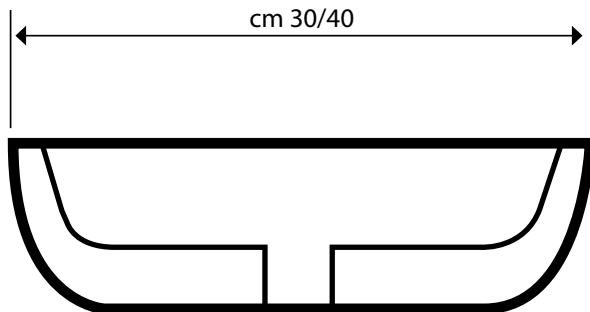

Lavabo

LAVABO ARDESIA NERO
(cod. 490)

PESO A COLLO
20 Kg

QUANTITÀ A COLLO
1 pz.