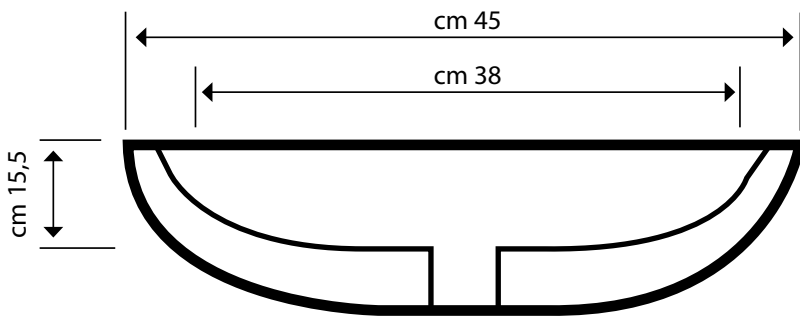

# Lavabo

**LAVABO CALCARE PANNA TONDO**  
**(cod. 811)**

**PESO A COLLO**  
30 Kg

**QUANTITÀ A COLLO**  
1 pz.