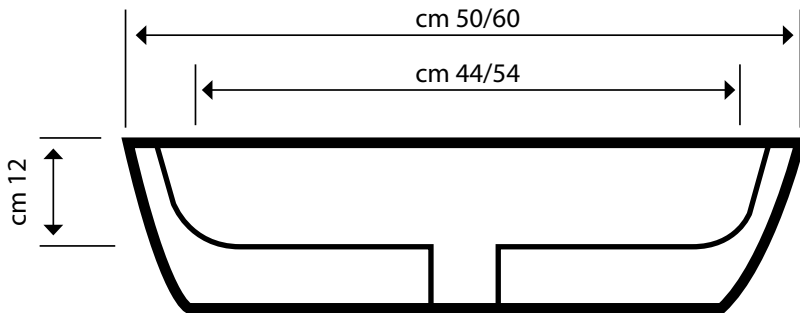

Lavabo

LAVABO CALCARE KREM
(cod. 885)

PESO A COLLO
20 Kg

QUANTITÀ A COLLO
1 pz.