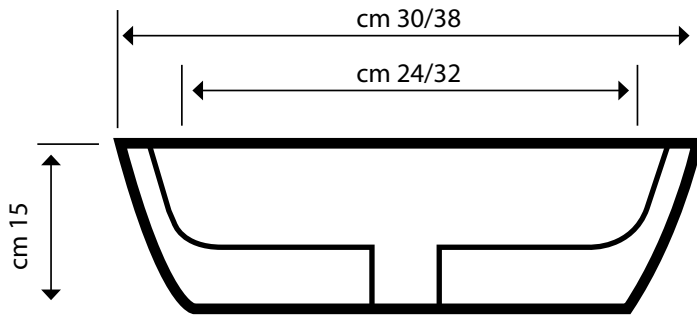

Lavabo

LAVABO CALCARE KREM
(cod. 885)

PESO A COLLO
20 Kg

QUANTITÀ A COLLO
1 pz.