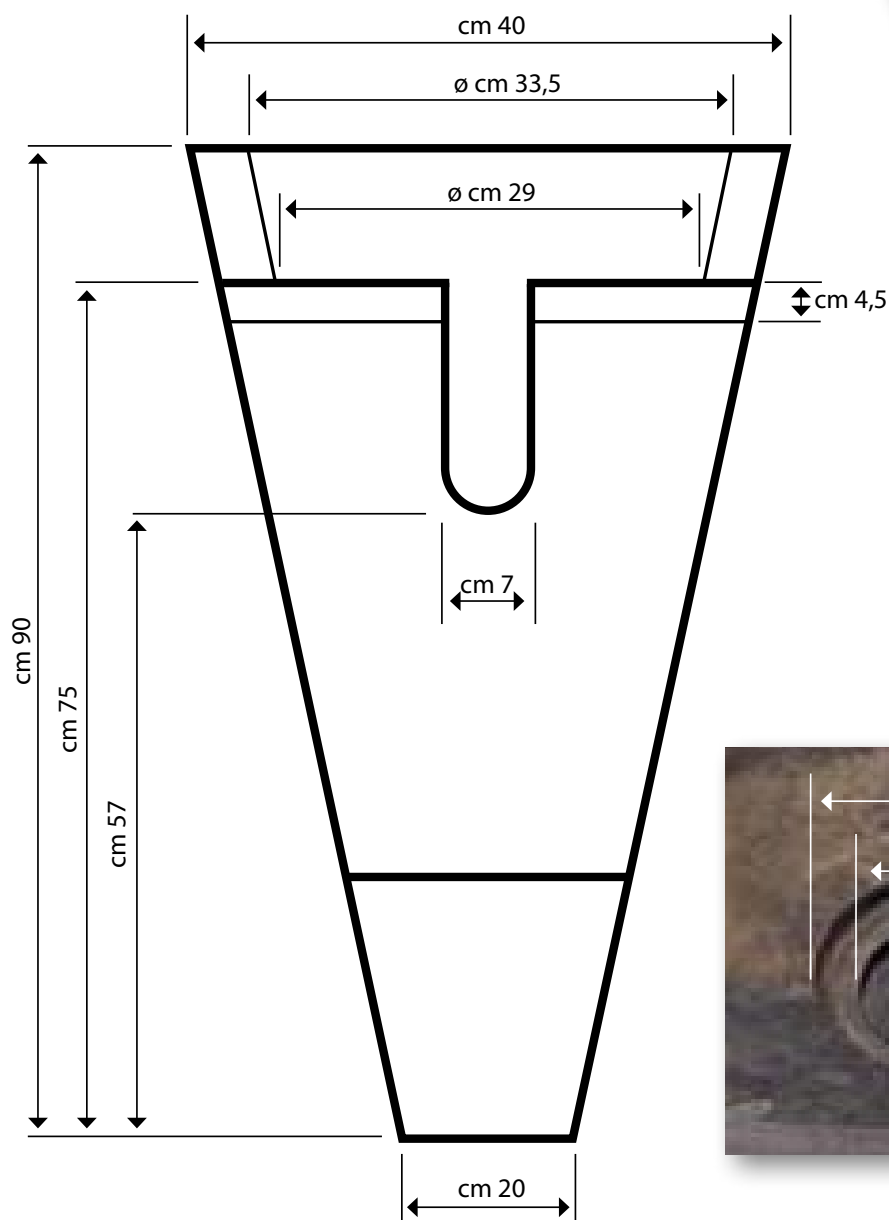

## LAVABO ARDESIA NERO COLONNA (cod. 997)

**PESO A COLLO**  
0,04 Ton

**QUANTITÀ A COLLO**  
1 pz.

COMPAGNIA della **PIETRA** Bolis  
IMPORT & EXPORT NATURAL STONE

Compagnia della Pietra Bolis srls · Via Lega Lombarda, 5 · Albano Sant'Alessandro, 24061 (BG) · [info@pavimentodautore.com](mailto:info@pavimentodautore.com)