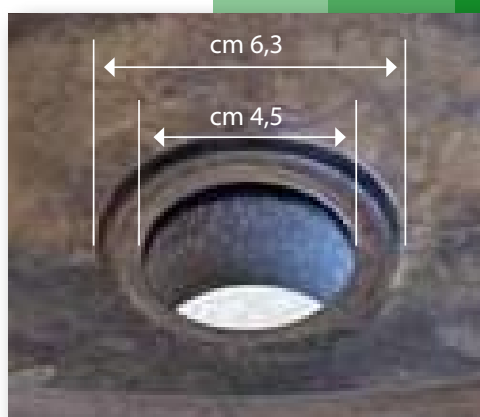

## LAVABO ARDESIA NERO COLONNA (cod. 997)

**PESO A COLLO**  
0,04 Ton

**QUANTITÀ A COLLO**  
1 pz.

COMPAGNIA della **PIETRA** Bolis  
IMPORT & EXPORT NATURAL STONE

Compagnia della Pietra Bolis srls · Via Lega Lombarda, 5 · Albano Sant'Alessandro, 24061 (BG) · [info@pavimentodautore.com](mailto:info@pavimentodautore.com)