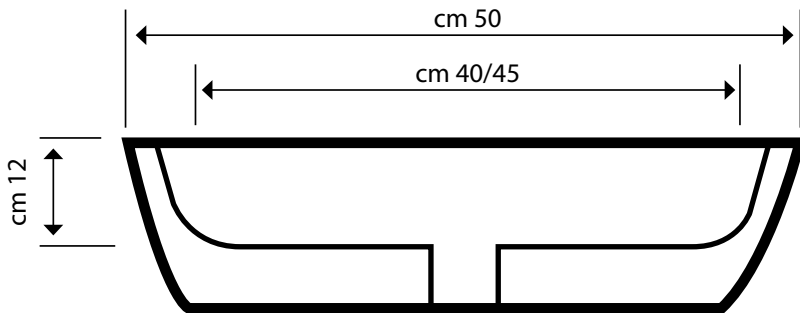

Lavabo

LAVABO CALCARE BROWN (cod. 809)

PESO A COLLO
0,03 Ton

QUANTITÀ A COLLO
1 pz.