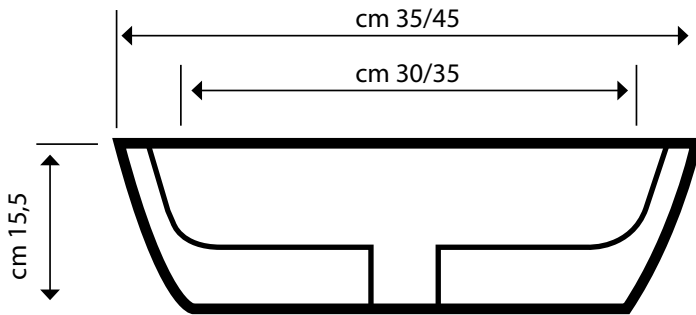

Lavabo

LAVABO CALCARE BROWN (cod. 809)

PESO A COLLO
0,03 Ton

QUANTITÀ A COLLO
1 pz.