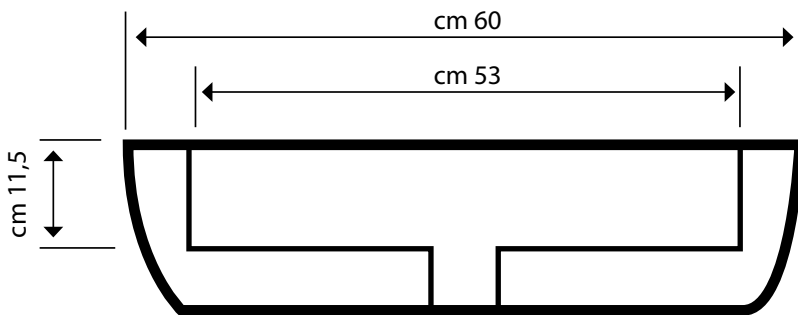

Lavabo

LAVABO CALCARE PANNA RETTANGOLARE
(cod. 810)

Interasse foro: cm 16/26

PESO A COLLO
35 Kg

QUANTITÀ A COLLO
1 pz.