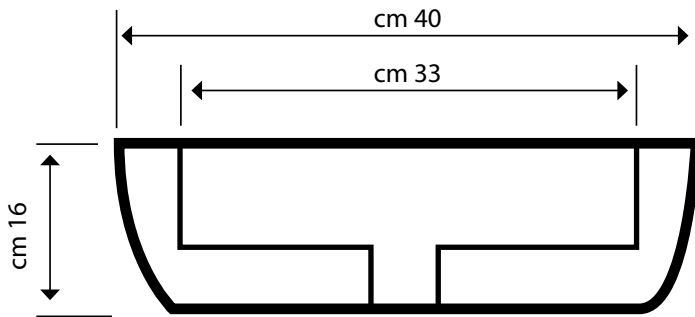

Lavabo

LAVABO CALCARE PANNA RETTANGOLARE
(cod. 810)

Interasse foro: cm 16/26

PESO A COLLO
35 Kg

QUANTITÀ A COLLO
1 pz.