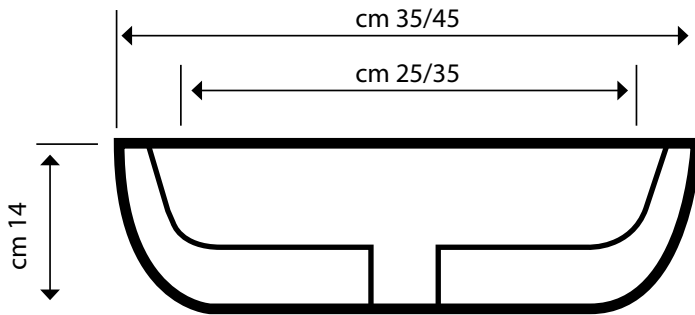

Lavabo

LAVABO CALCARE BROWN LIGHT (cod. 807)

PESO A COLLO
30 Kg

QUANTITÀ A COLLO
1 pz.