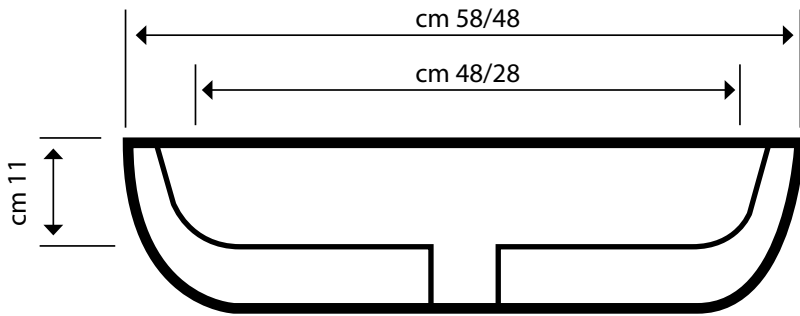

Lavabo

LAVABO CALCARE BROWN LIGHT (cod. 807)

PESO A COLLO
30 Kg

QUANTITÀ A COLLO
1 pz.