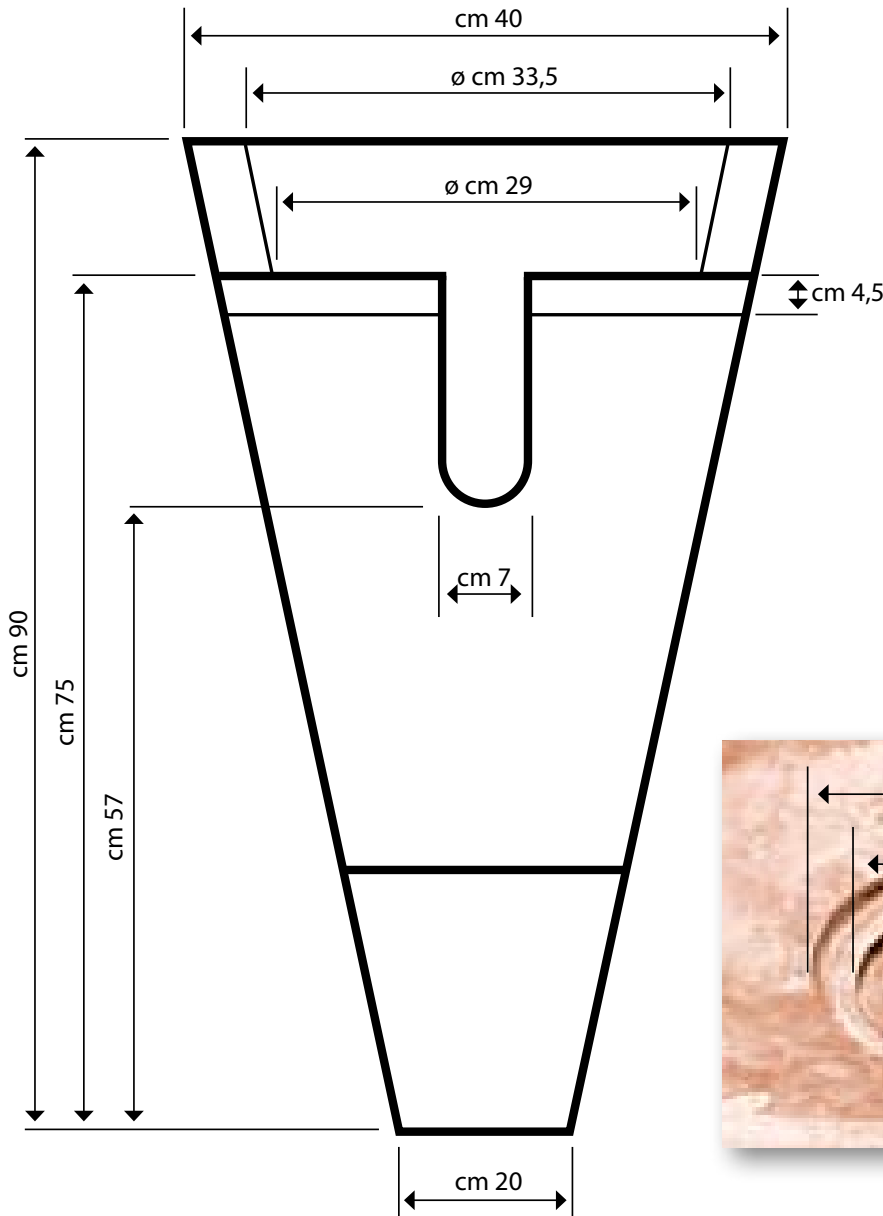

Lavabo

LAVABO TRAVERTINO NOCCIOLA COLONNA
(cod. 999)

PESO A COLLO
0,04 Ton

QUANTITÀ A COLLO
1 pz.