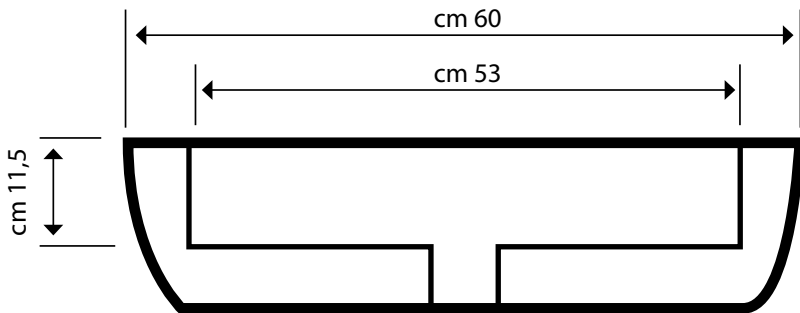

Lavabo

LAVABO ARDESIA NERO RETTANGOLARE
(cod. 996)

Interasse foro: cm 16/26

PESO A COLLO
0,035 Ton

QUANTITÀ A COLLO
1 pz.