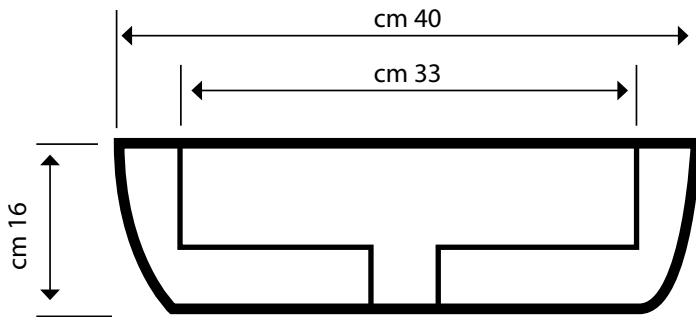

Lavabo

LAVABO ARDESIA NERO RETTANGOLARE
(cod. 996)

Interasse foro: cm 16/26

PESO A COLLO
0,035 Ton

QUANTITÀ A COLLO
1 pz.